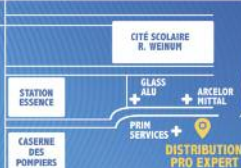

VERS
GRAND
CASE

**NOUS
SOMMES
ICI !**

Du lundi
au vendredi
8h30-12h30
& 14h-17h

Dutch side
+172 15 81 94 89

French side
+590 690 52 46 25

1\$ = 1€

Distribution Pro Expert SXM   www.dpego.fr 

Oasis
RESTAURANT & PIZZERIA